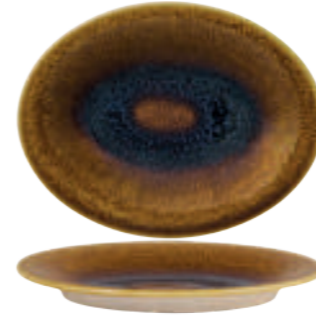

### Düz Tabak / Flat Plate

GBSPAR19DUVR137	6
19cm	
GBSPAR21DUVR137	6
21cm	
GBSPAR25DUVR137	6
25cm	
GBSPAR27DUVR137	6
27cm	